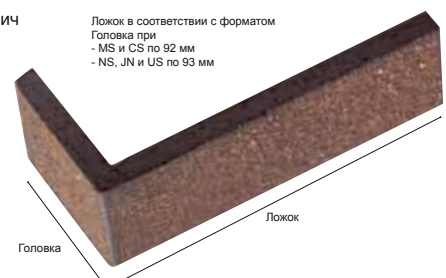

Стандартный размер (УС)

Расход 33 шт./м²

Формат ДФ Расход 64 шт./м²

Угловая плитка под кирпич

Указанное количество штук на м² рассчитано на ширину шва 10-12 мм согласно стандарту DIN 18 515-1 для проектирования и исполнения.