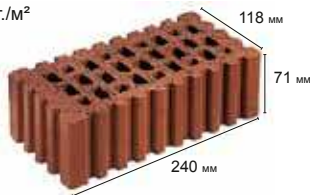

Формат	Размеры, мм	Расход
ДФ	240 x 118 x 52	ок. 34 шт./м ²
РФ	240 x 118 x 62	ок. 34 шт./м ²
НФ	240 x 118 x 71	ок. 34 шт./м ²

специальные формы

щелевой тротуарный кирпич, объем отверстий ок. 43%

Расход ок. 33 шт./м²

Тротуарный кирпич без фаски

по запросу

щелевой тротуарный кирпич, объем отверстий ок. 33%

Расход ок. 33 шт./м²

Шероховатый ложок для высокой укладки

по запросу

Мозаика / брусчатка делимая на 8 частей 60/60/52 мм,