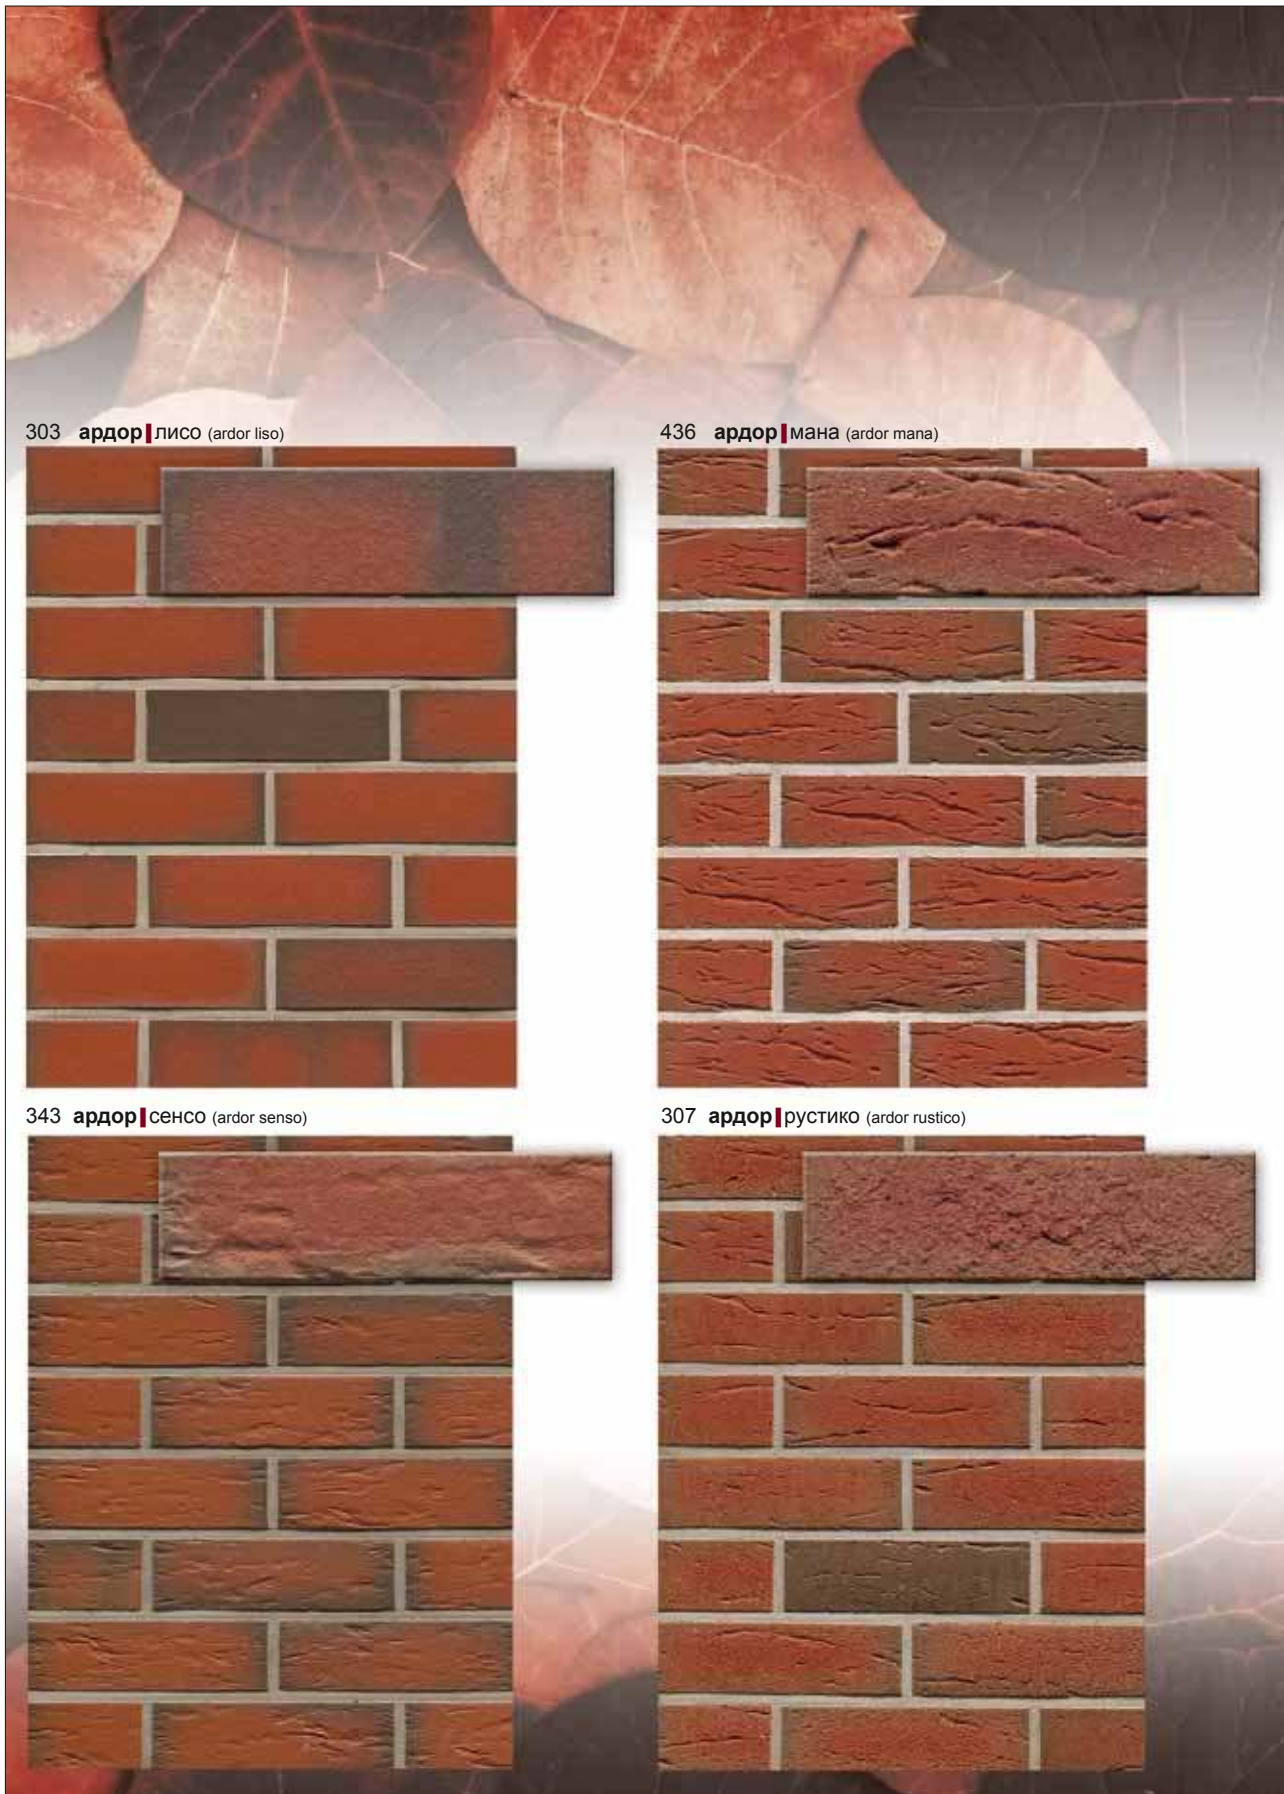

ардор

Клинкерная плитка под кирпич - это натуральный продукт из глины. Абсолютное совпадение цвета на рисунках и оригинальных продуктах, а также на клинкерной и угловой плитке под кирпич, фасонном кирпиче и экономичном облицовочном кирпиче не гарантируется.