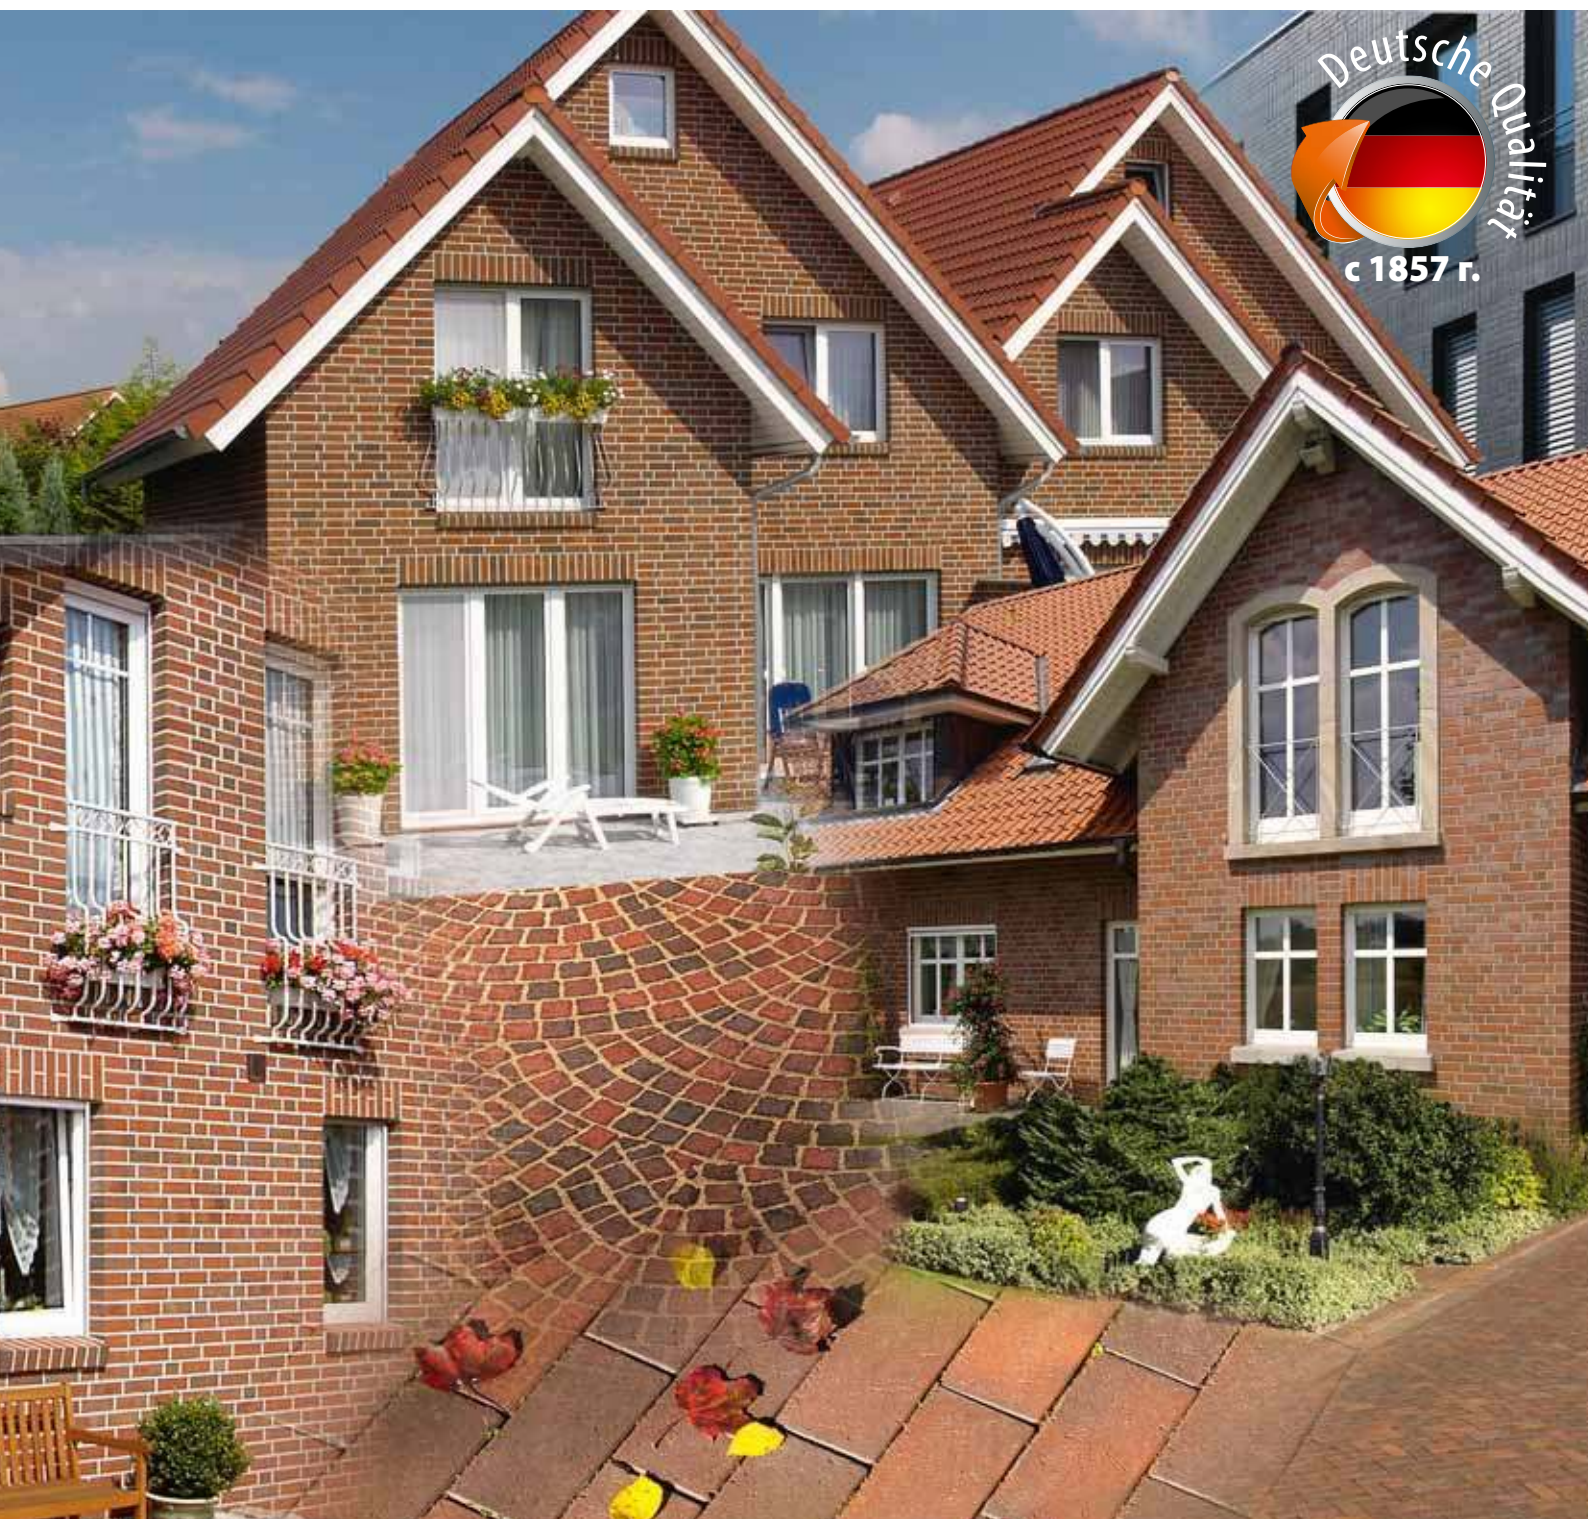

**Клинкерный кирпич
Feldhaus Klinker**

**Клинкерная плитка
Feldhaus Klinker**

**Тротуарная плитка
Feldhaus Klinker**

ТРАДИЦИЯ, КОТОРАЯ ОБЕЩАЕТ КАЧЕСТВО

Начиная с 1857 г. имя Feldhaus прежде всего означает одно: качество. Современнейший метод производства, сочетающийся с многолетним опытом и техническими знаниями, гарантирует надежность, постоянство и износостойкость всей нашей продукции. Не важно, для фасадного или мостового клинкера, для клинкерной плитки под кирпич или фасонного кирпича, уже более 150 лет мы используем только избранные сорта глины, которая обжигается при температуре 1.200° С. Так создается уникальный материал – клинкер.

Как результат такого требования к качеству продукции и удовлетворения наших клиентов мы приобрели международное значение. Фирма Feldhaus относится к числу ведущих производителей высококачественных клинкерных изделий, а также является надежным партнером торговых фирм, строителей и архитекторов. Натуральный клинкер от фирмы Feldhaus гарантирует наилучшую защиту от атмосферных воздействий, высокую точность размера и, конечно же, морозостойчивость. Feldhaus производит облицовочный клинкер и клинкерную плитку под кирпич согласно DIN 105 и DIN EN 771-1, мостовой клинкер согласно DIN EN 1344 и DIN 18 503.