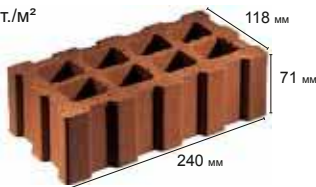

Формат	Размеры, мм	Расход
ДФ	240 x 118 x 52	ок. 34 шт./м ²
РФ	240 x 118 x 62	ок. 34 шт./м ²
НФ	240 x 118 x 71	ок. 34 шт./м ²

специальные формы

щелевой тротуарный кирпич, объем отверстий ок. 43%

Расход ок. 33 шт./м²