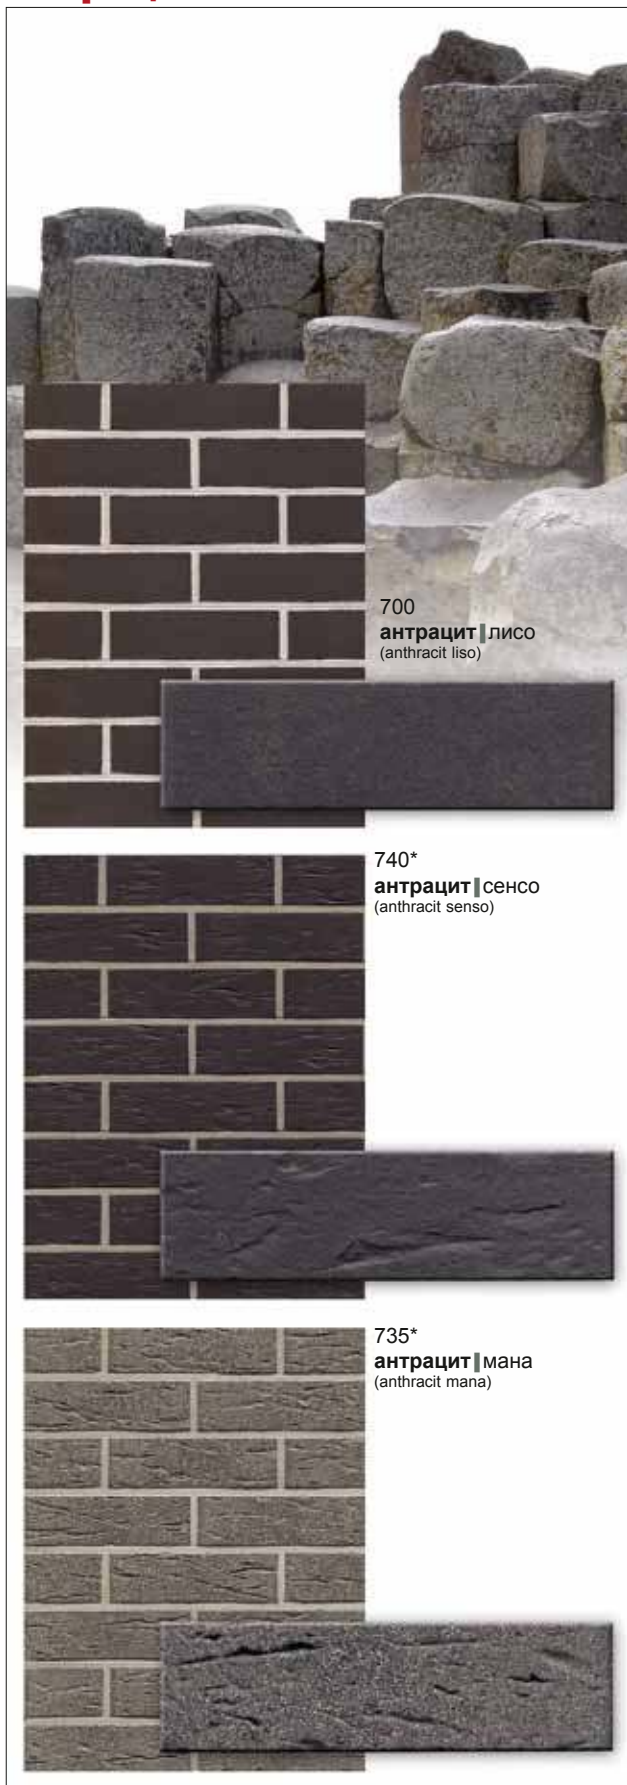

терра

гео

* Указанные сорта по запросу

антрацит

700
антрацит | лисо
(anthracit liso)

740*
антрацит | сенсо
(anthracit senso)

735*
антрацит | мана
(anthracit mana)

глазо