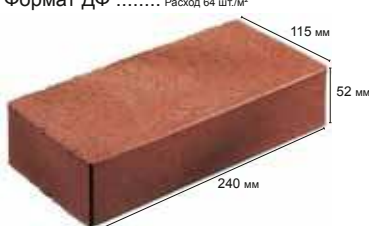

ОБЗОР ФОРМАТОВ ОБЛИЦОВОЧНЫЙ КЛИНКЕР

Клинкерный облицовочный кирпич

Формат ДФ Расход 64 шт./м²

Формат РФ Расход 54 шт./м²

Формат НФ Расход 48 шт./м²

Формат 2ДФ Расход 32 шт./м²

Формат WDF Расход 60 шт./м²

Щелевой облицовочный кирпич, 7 отверстий

Формат ДФ Расход 64 шт./м²

Формат РФ Расход 54 шт./м²

Формат НФ Расход 48 шт./м²

Формат НФ 90 Расход 48 шт./м²

полнотельный клинкерный кирпич

Формат ДФ Расход 64 шт./м²

Формат РФ Расход 54 шт./м²

Формат НФ Расход 48 шт./м²

ОБЗОР ФАСОННОГО КИРПИЧА

№ 1

№ 6

№ 13

№ 15

№ 16

№ 32

№ 33