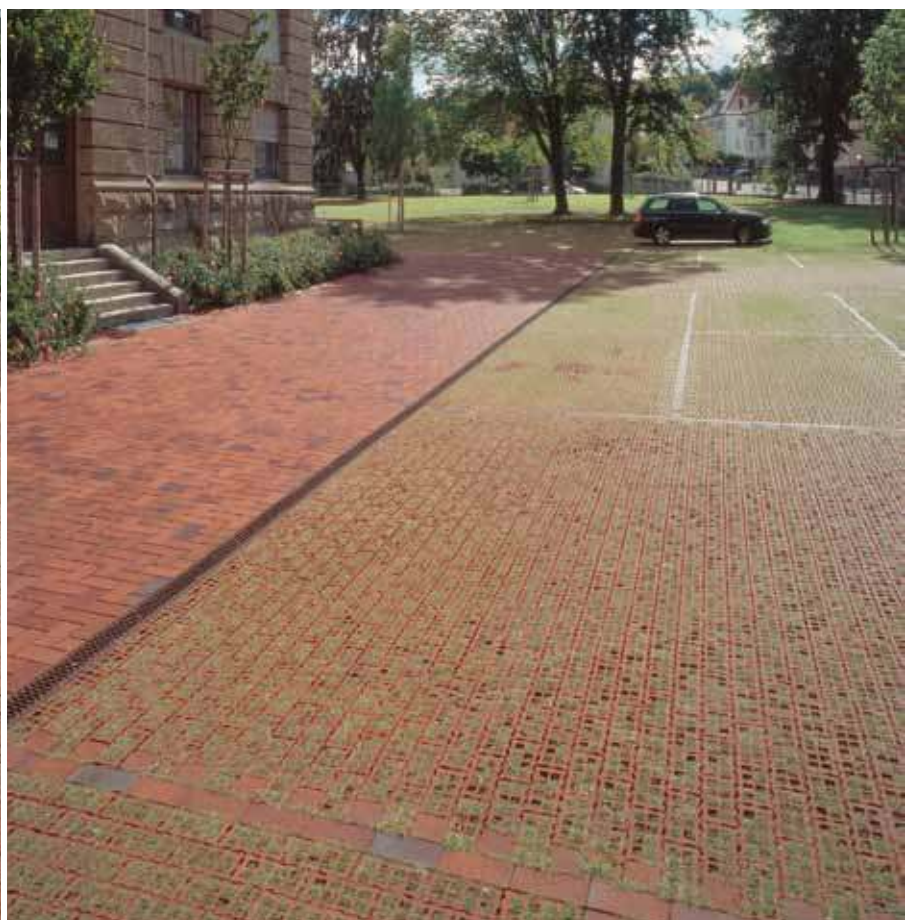

Мостовой клинker от Feldhaus представлен в огромном многообразии: широкий выбор форм и цветов обеспечивает разнообразие.

Террасу из мостового клинкера может оживить, например, мозаика из мелкого мостового клинкера. Благодаря решетчатому газонному клинкеру пруд в саду получит правильные очертания, и не только с оптической точки зрения. Клумбы, обрамленные при помощи фасонного кирпича или ригеля, притягивают к себе взгляды. Фантазия и радость преобразования при использовании мостового клинкера превратят любой сад в нечто особенное. Благодаря возможности разнообразного оформления и выбора цветов возникает совершенно особый результат. Все цвета замечательно подходят к зеленым растениям и цветочным клумбам. Наряду с использованием различных цветов и форм существенную роль для внешнего вида поверхности играет вид укладки. Здесь тоже на выбор предлагаются многосторонние возможности: плавные линии в перевязке из ложков, прямые линии в цепной перевязке или зигзагообразные линии в перевязке елочкой.