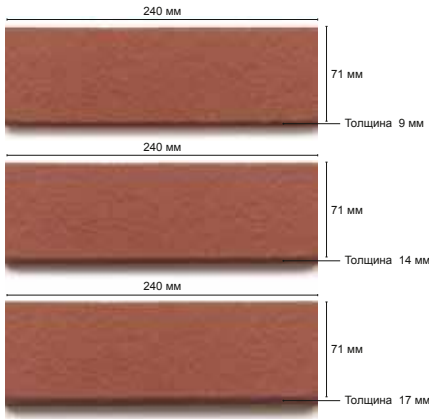

ОБЗОР ФОРМАТОВ КЛИНКЕРНАЯ ПЛИТКА

Формат НФ ..... Расход 48 шт./м²