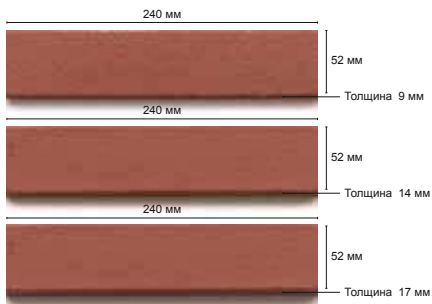

ОБЗОР ФОРМАТОВ КЛИНКЕРНАЯ ПЛИТКА

Форматы для США

Модульный размер (МС)

Расход 74 шт./м²

Закрытый размер (ЦС)

Расход 47 шт./м²

Нормальный размер (НС)

Расход 50 шт./м²

Джамбо норман (ЭН)

Расход 40 шт./м²

Стандартный размер (УС)

Расход 33 шт./м²

Угловая плитка под кирпич

Указанное количество штук на м² рассчитано на ширину шва 10-12 мм согласно стандарту DIN 18 515-1 для проектирования и исполнения.

При меньшей ширине шва на квадратный метр потребуется большее количество штук.