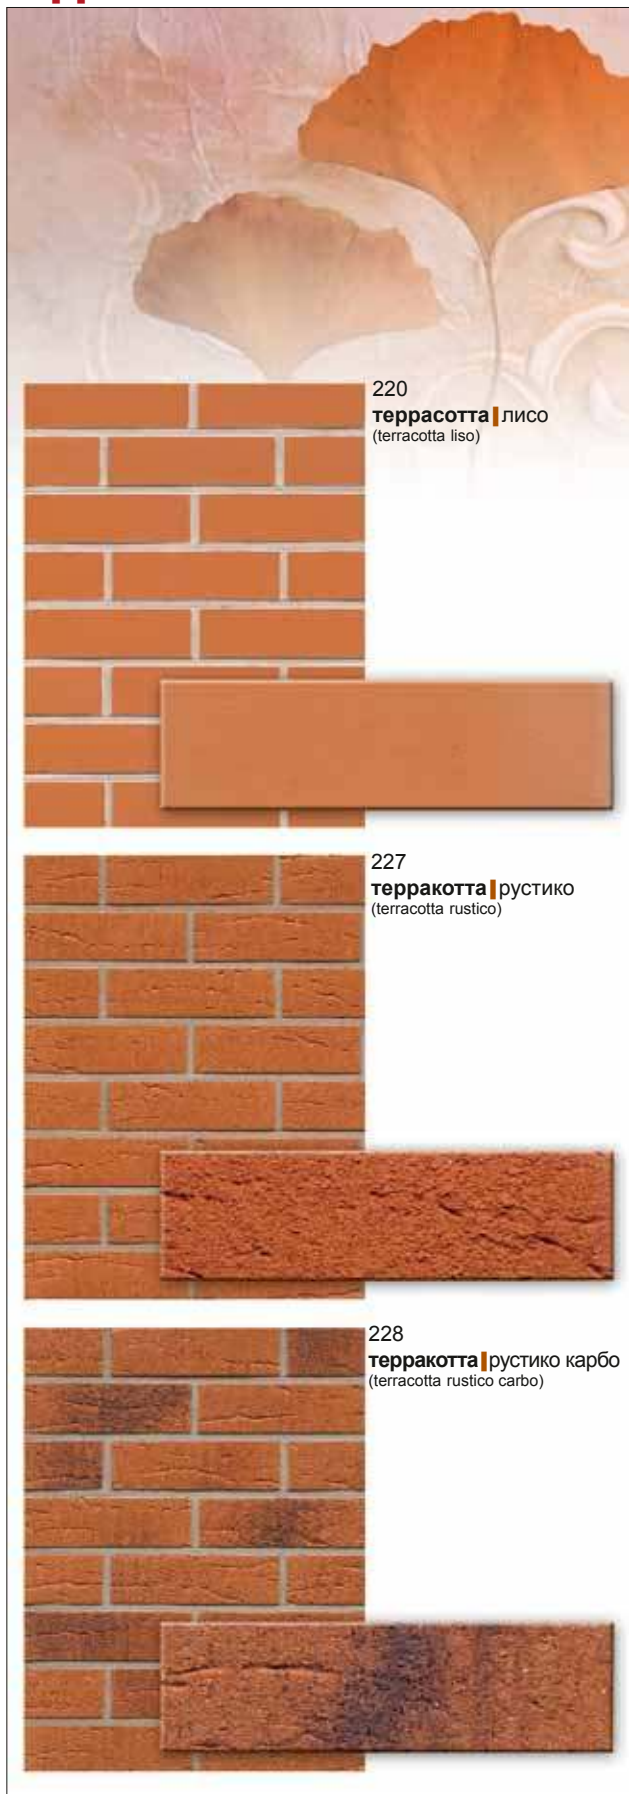

террасотта