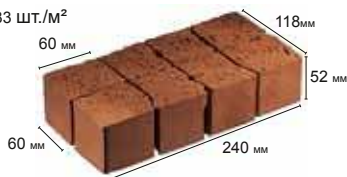

Мозаика / брусчатка делимая на 8 частей 60/60/52 мм,

Расход ок. 33 шт./м²

формат ДФ