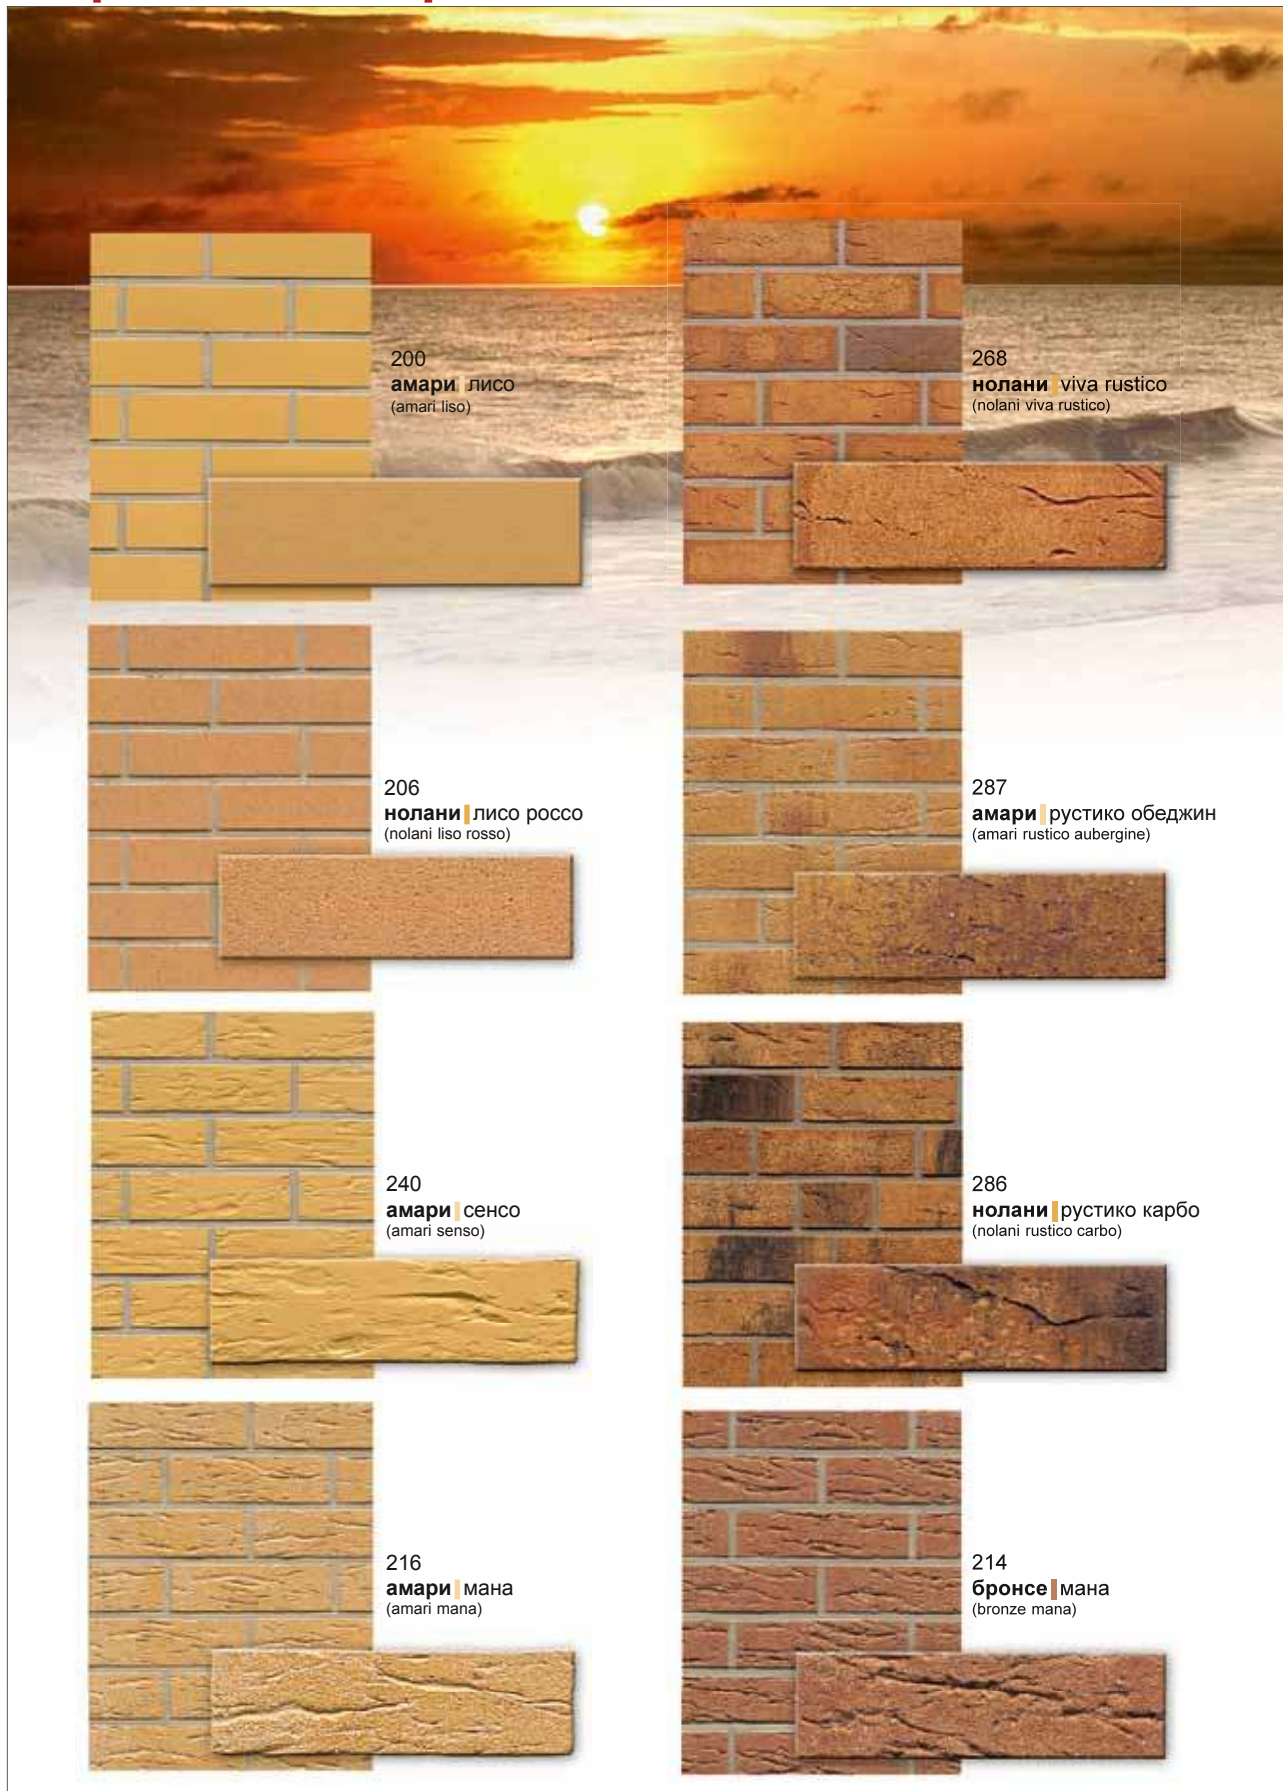

амари + нолани + бронсе